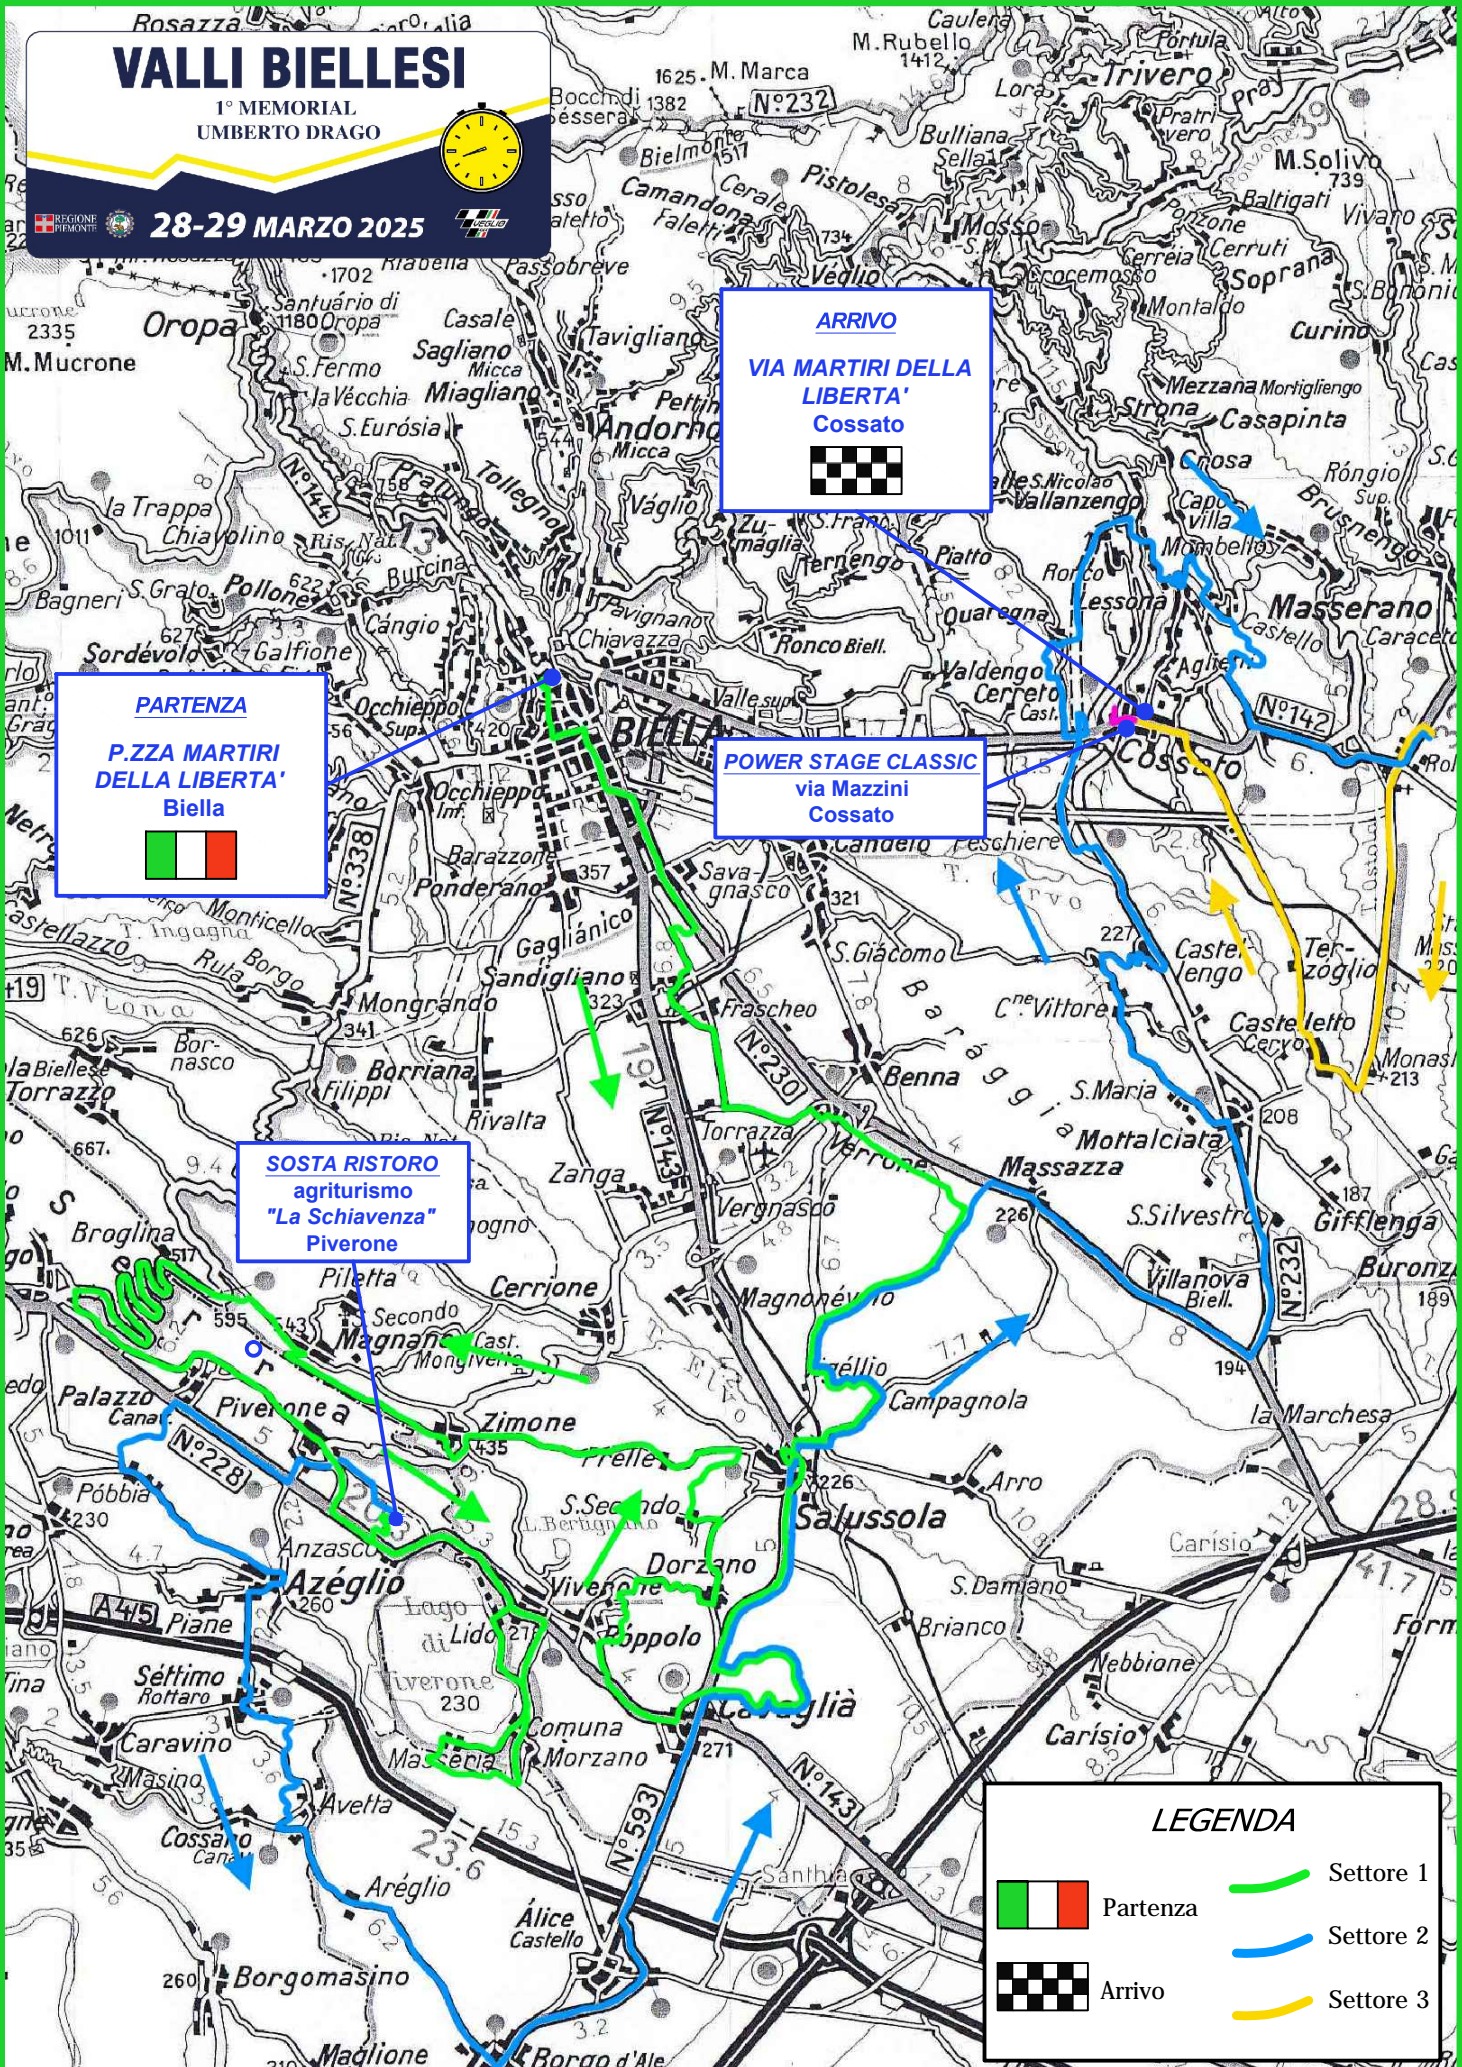

REGOLARITA' TURISTICA

VALLI BIELLESI

1° MEMORIAL
UMBERTO DRAGO

28-29 MARZO 2025

ARRIVO
VIA MARTIRI DELLA LIBERTA'
Cossato

PARTENZA
P.ZZA MARTIRI DELLA LIBERTA'
Biella

POWER STAGE CLASSIC
via Mazzini
Cossato

SOSTA RISTORO
agriturismo
"La Schiavenza"
Piverone

LEGENDA

| | | | |
|--|----------|--|-----------|
| | Partenza | | Settore 1 |
| | Arrivo | | Settore 2 |
| | | | Settore 3 |